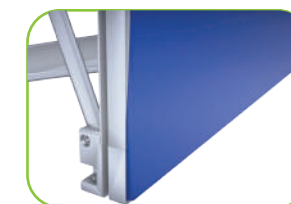

Imagem Ilustrativa:
Representative Image:

Produtos POP-UP TEX FRAME TEX FRAME POP-UP PRODUCTS

	1x3	2x3	3x3	4x3
Área da Impressão Total: (mm) (L x A) Total Header Area: (mm) (W x H)	Frente - 870 x 2330 Front	Frente - 1590 x 2330 Front	Frente - 2330 x 2330 Front	Frente - 3690 x 2330 Front
	Lado - 370 x 2330 (x2) Side	Lado - 370 x 2330 (x2) Side	Lado - 370 x 2330 (x2) Side	Lado - 370 x 2330 (x2) Side
Área Visível Principal: (mm) (L x A) Total Visible Area: (mm) (W x H)	780 x 2240	1500 x 2240	2260 x 2240	2960 x 2240
Estrutura montada: (mm) (L x A x P) Assembled structure: (mm) (W x H x D)	800 x 2260 x 370	1520 x 2260 x 370	2260 x 2260 x 370	3600 x 2260 x 370
Embalagem: (mm) (L x A x P) Package: (mm) (W x H x D)	950 x 300 x 400	950 x 300 x 400	950 x 300 x 400	950 x 300 x 400
Peso apróx : (kg) Approximate weight: (kg)	8,6 Kg	10,7 Kg	12,5 Kg	14 Kg

2.

Com a estrutura aberta, encaixe as barras conforme é representado na imagem
With an open frame, fit the frame as shown in the picture

3.

Introduza a tira de silicone do tecido na ranhura da estrutura.
Insert the fabric silicone strip into the frame groove.